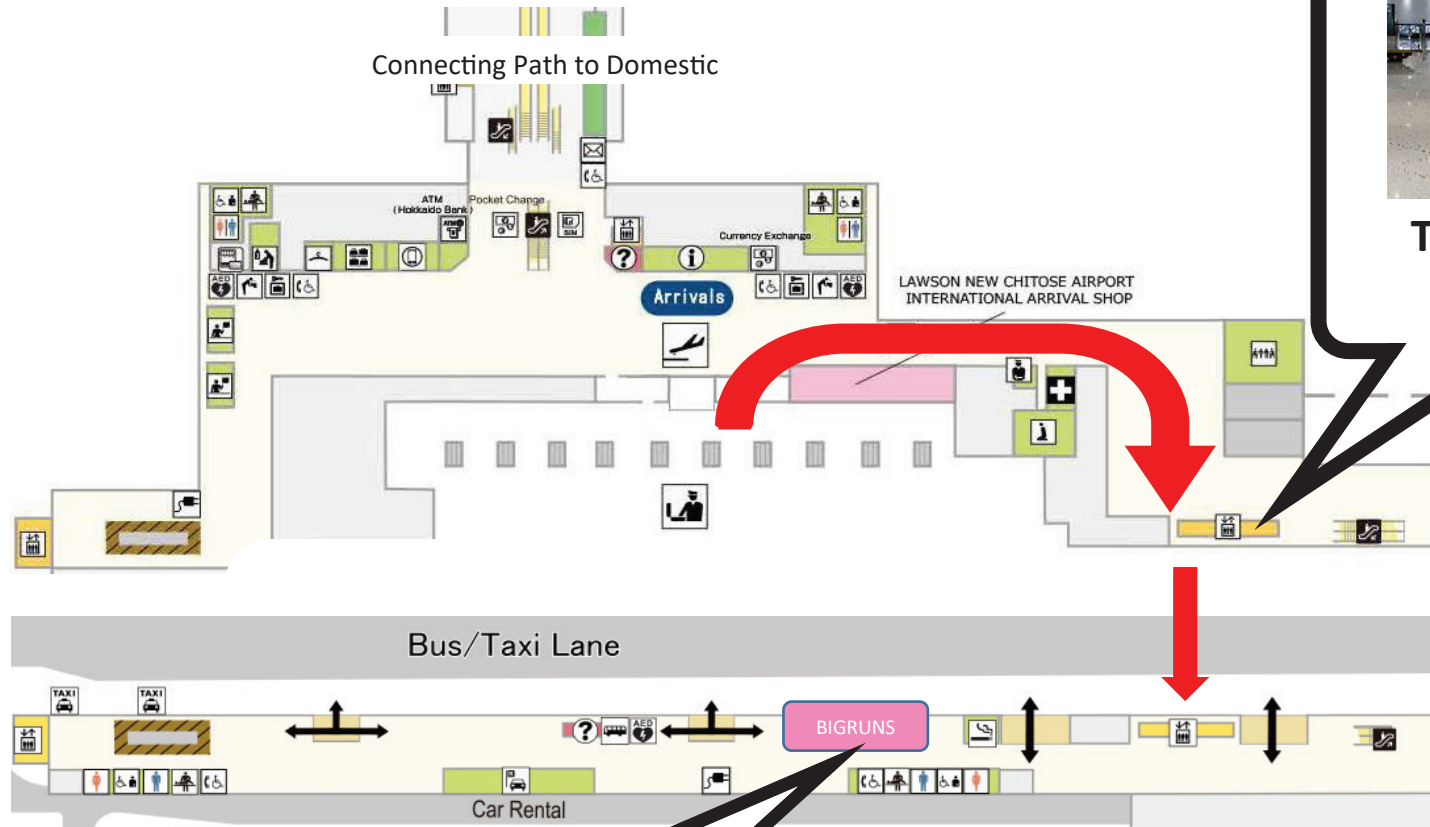

ルスツリゾート行き ビッグランズ号 国際線ターミナル 集合場所

2F

国際線:到着ロビー

1階への集合場所へは
こちらの
エレベーターを
ご利用ください。

[国際線ターミナル 集合場所]

1階喫煙所横のBIGRUNSの旗に、
出発時刻の15分前までにお集まり下さい。
集合時間までにスタッフが来て、
バスまでご案内します。

当日の連絡先 011-223-5830

BIGRUNS BUS for RUSUTSU RESORT

International Terminal Meeting Point

2F

International : Arrival Lobby

Take this elevators to 1st floor

1F

International Terminal Meeting Point

The sign for BIGRUNS bus is located next to the smoking area, located at **1st floor of the international terminal**.

Please be sure to arrive at the meeting point **15 mins** prior to departure time.

Please wait by this sign and our staff member will assist you.

Big Runs front desk +81-11-223-5830.