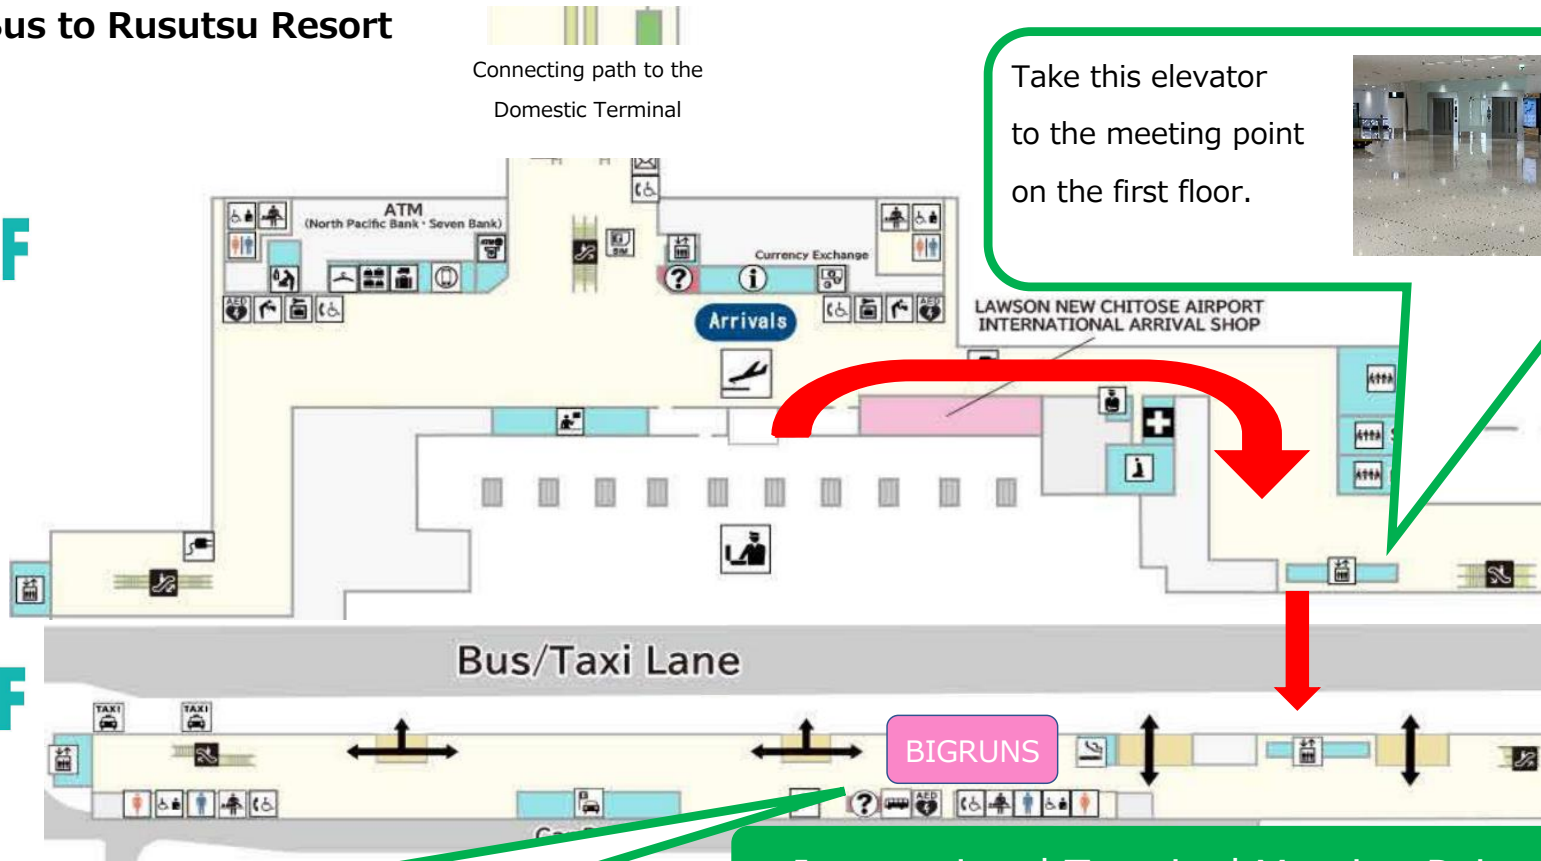

ビッグランズ号スツリゾート行き

2F

1階への集合場所へは
こちらのエレベーターを
ご利用ください。

1F

国際線ターミナル受付・集合場所

1階喫煙所横のBIGRUNSの旗

出発時刻の15分前までにお集まり下さい。

集合時間までにスタッフが来て、バスまでご案内します。

当日の連絡先 011-223-5830

BIGRUNS Bus to Rusutsu Resort

2F

Take this elevator to the meeting point on the first floor.

1F

International Terminal Meeting Point

BIGRUNS Sign on the first floor next to the smoking area .
Please be sure to arrive at least 15 minutes prior to the departure time.
Please wait by this sign and our member will assist you.
Contact numbers for the day +81-11-223-5830