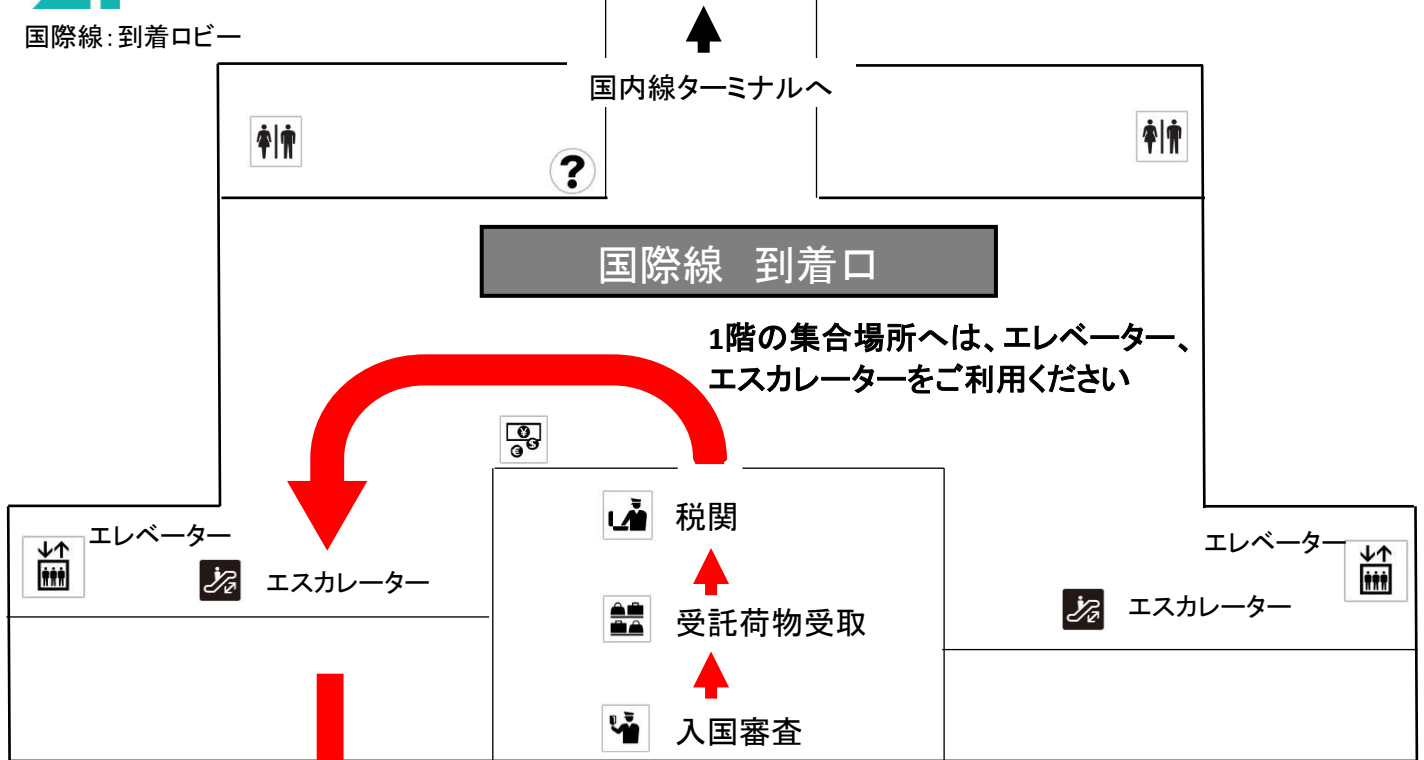

# ルスツリゾート行き ビッグランズ号 国際線ターミナル 集合場所

2F

国際線:到着ロビー

1F

## [ルスツリゾート行き ビッグランズ号]

### 新千歳空港 国際線ターミナル 集合場所

1階案内所横のBIGRUNSの旗に、  
出発時刻の15分前までにお集まり下さい。  
集合時間までに係が来て、バスまでご案内します。